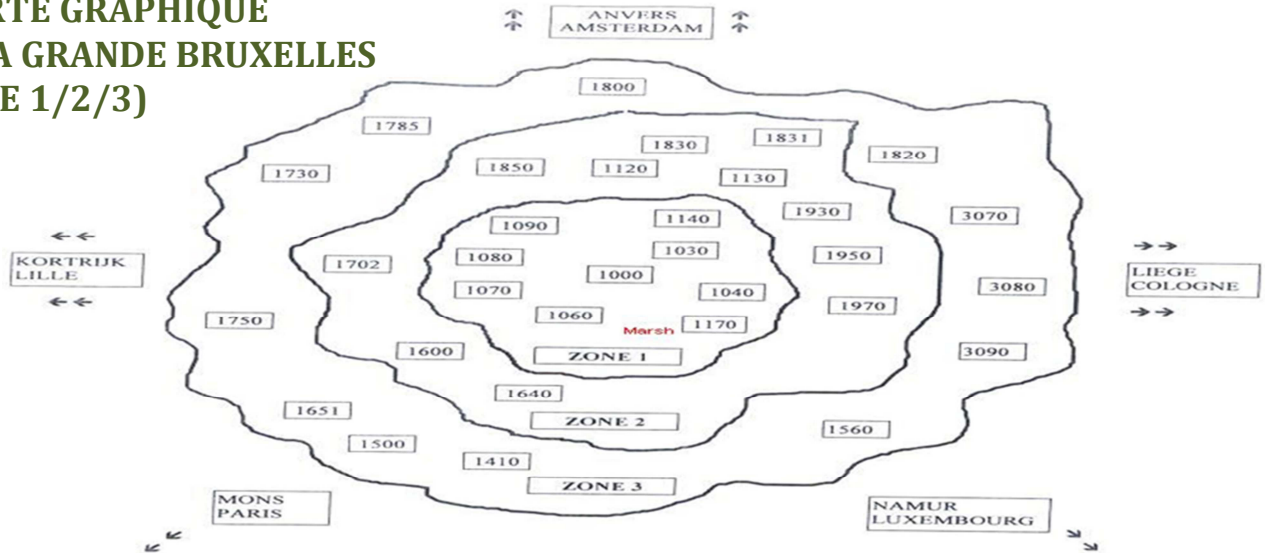

ZONE 1- BRUXELLES 19 COMMUNES	C.P	ZONE 2- COMMUNES LIMITOPHES	C.P	ZONE 3- GRAND BRUXELLES	C.P
Bruxelles 1	1000	Neder-Over-Heembeek	1120	Waterloo	1410
Bruxelles 2 (Laken)	1020	Haren	1130	Mollem	1730
Schaerbeek	1030	Sint Pieters Leeuw	1600	Hoeilaart	1560
Etterbeek	1040	Ruisbroek	1601	Beersel	1650
Ixelles	1050	Drogenbos	1620	Lot	1651
Saint Gilles	1060	Linkebeek	1630	Alsemberg	1652
Anderlecht	1070	Rhode saint Genese	1640	Dworp	1653
Molembeek	1080	Dilbeek	1700	Huizingen	1654
Koekelberg	1081	Itterbeek	1701	Schepdaal	1703
Berchem	1082	Grand-Bigard	1702	Asse	1730
Ganshoren	1083	Zellik	1731	Ternat	1740
Jette	1090	Wemmel	1780	Lennik	1750
Evere	1140	Diegem	1831	Merchtem	1785
Woluwe Saint Pierre	1150	Grimbergen	1850	Vilvorde	1800
Auderghem	1160	Stombeek	1853	Steenokkerzeel	1820
Watermael-Boitsfort	1170	Nossegem	1930	Machelen	1830
Uccle	1180	Zaventem	1930	Meise	1861
Forest	1190	Woluwe saint Stevens	1932	Kampenhout	1910
Woluwe Saint Lambert	1200	Sterrebeek	1933	Brucargo	1931
Woluwe Saint Lambert	1201	Kraainem	1950	Kortenbergh	3070
Bruxelles Centre	1210	Wezembeek-Oppem	1970	Tervuren	3080
		Overijse	3090		