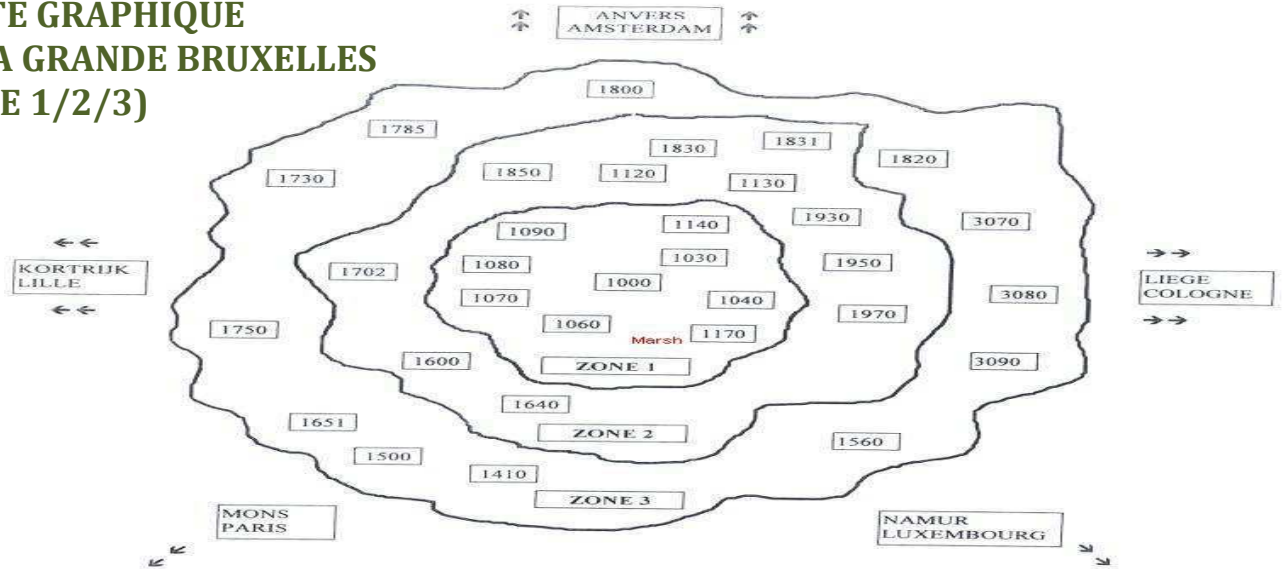

Transports Internationaux

Application du tarif au kilomètre :

- Supplément : péages, bateaux, droits de douane
- Supplément forfaitaire de 45,00 € par 1000 Km

Partners For Your Emergencies

CARTE GRAPHIQUE DE LA GRANDE BRUXELLES (ZONE 1/2/3)